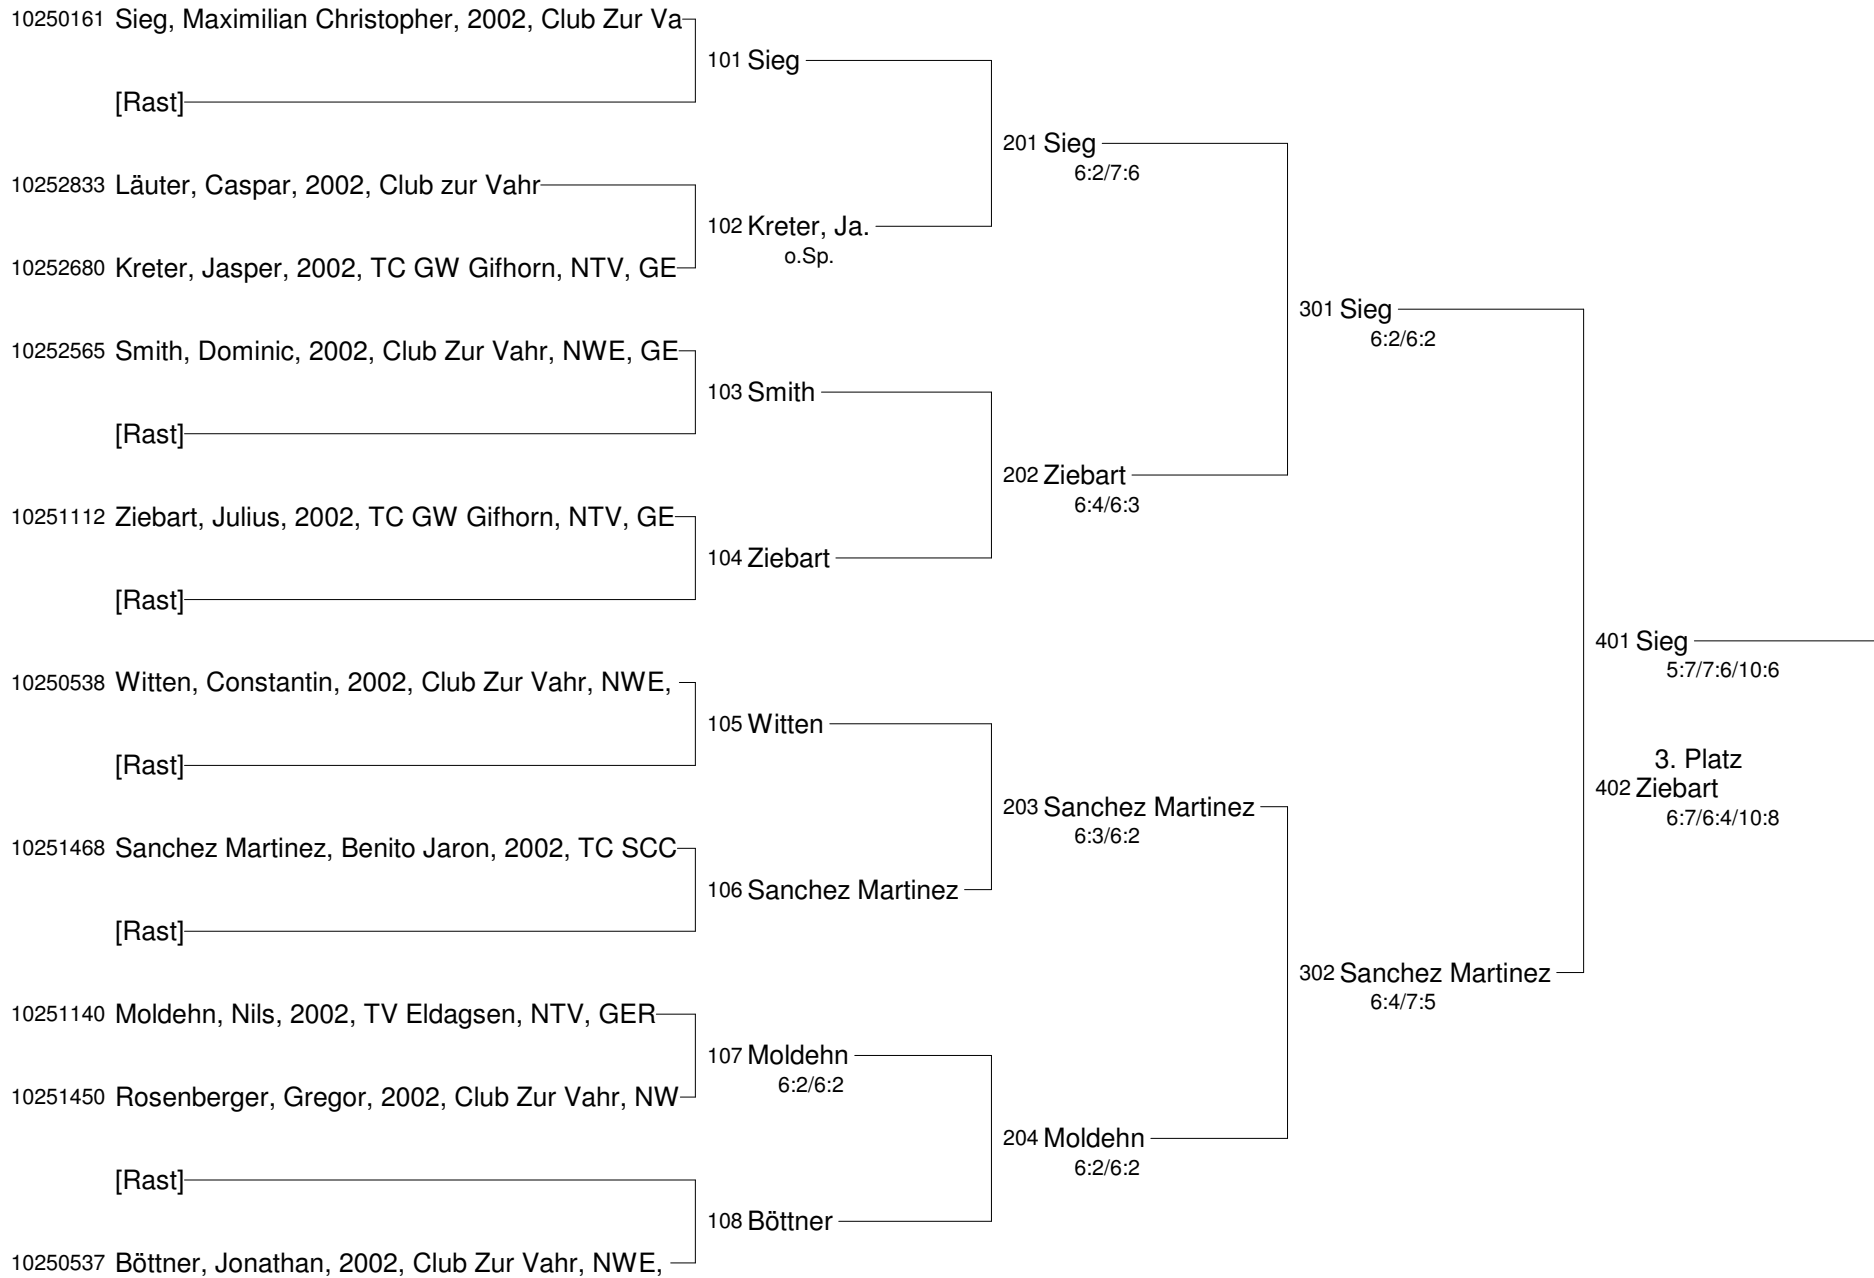

**52. GAMMA-Winter-Classics (U10,U9)
vom 20.-22.01.2012 in Isernhagen
Juniorinnen U10 Großfeld**

Juniorinnen U10 Großfeld	Gaffron Lisa (4.)	Lukic Tea (2.)	Marscheider Amy (3.)	Weißgräber Paula (1.)
20250776 Gaffron, Lisa, 2002 TSV SW Hannover, NTV, GER		2:6/2:6	2:6/4:6	2:6/3:6
20450215 Lukic, Tea, 2004 TC GW Gifhorn, NTV, GER	6:2/6:2		6:2/6:2	3:6/6:4/10:12
20200048 Marscheider, Amy, 2002 SG Einheit Stendal, TSA, GER	6:2/6:4	2:6/2:6		2:6/2:6
20250304 Weißgräber, Paula, 2002 Club Zur Vahr, NWE, GER	6:2/6:3	6:3/4:6/12:10	6:2/6:2	

**52. GAMMA-Winter-Classics (U10,U9)
vom 20.-22.01.2012 in Isernhagen
Junioren U10 Großfeld**

**52. GAMMA-Winter-Classics (U10,U9)
vom 20.-22.01.2012 in Isernhagen
Junioren U10 Großfeld Nebenrunde**

52. GAMMA-Winter-Classics (U10,U9)
vom 20.-22.01.2012 in Isernhagen
U9 Midcourt