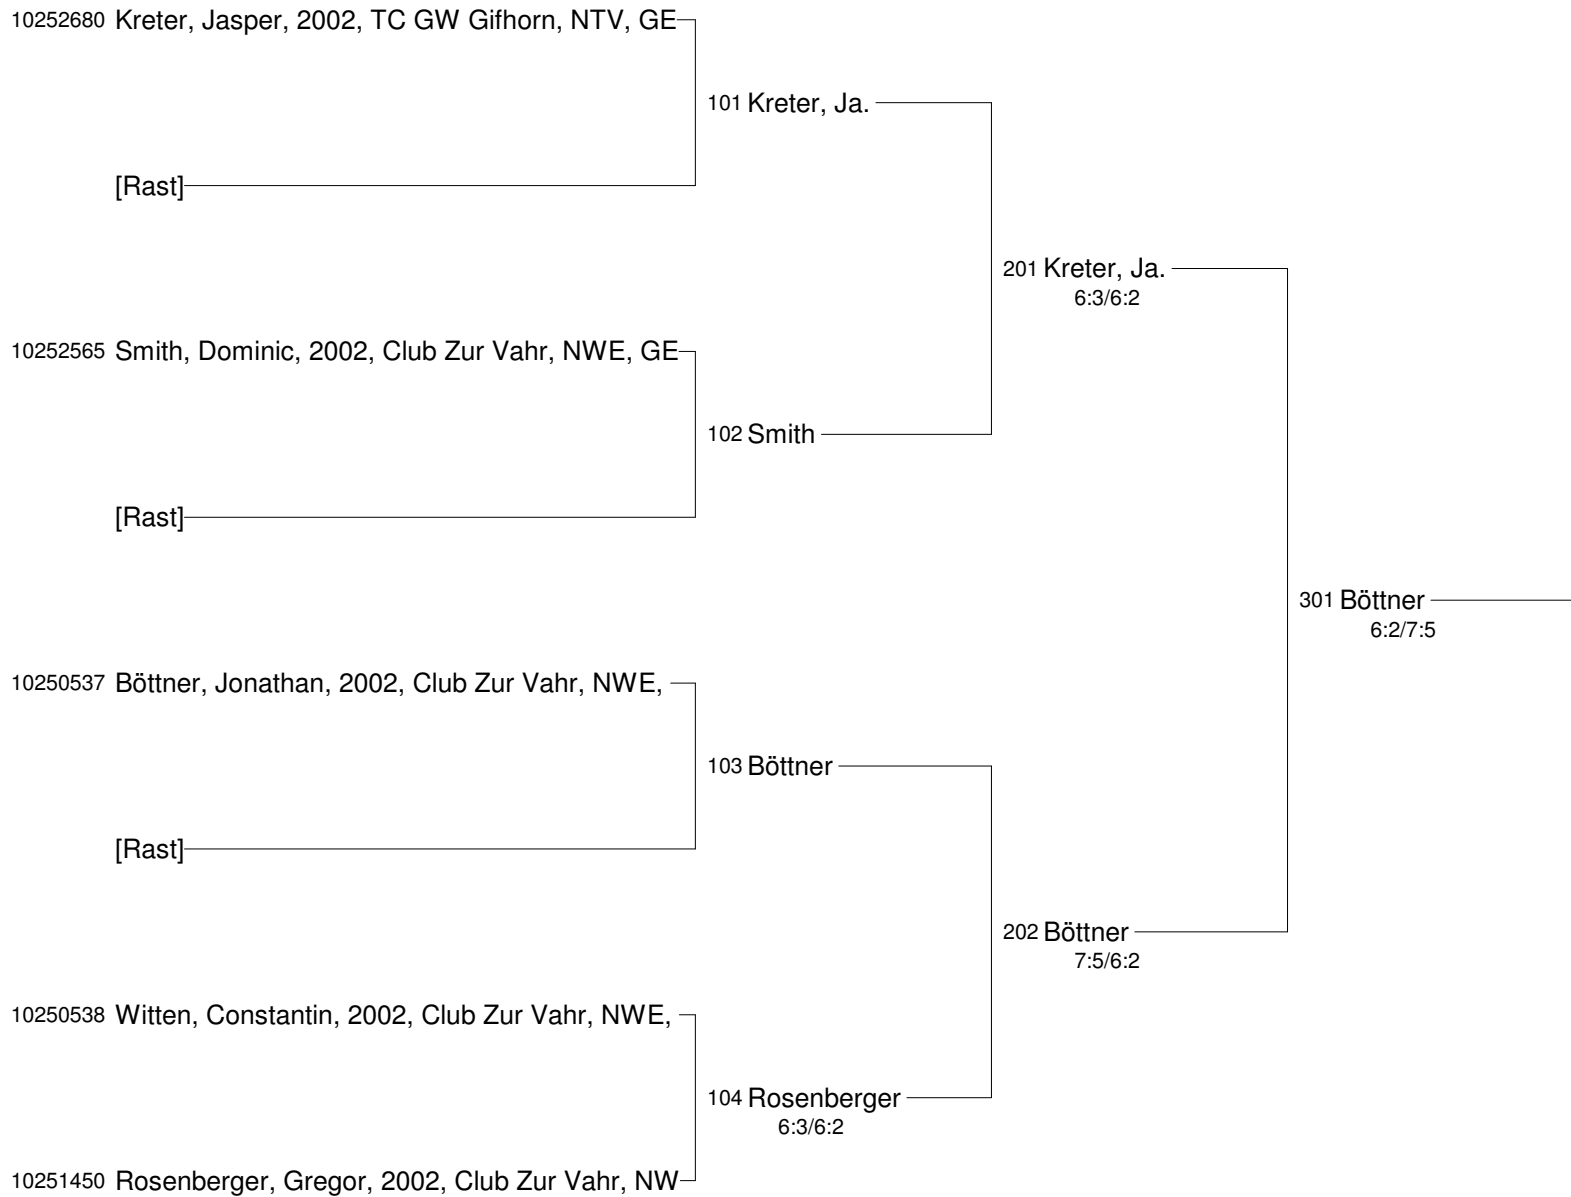

**52. GAMMA-Winter-Classics (U10,U9)
vom 20.-22.01.2012 in Isernhagen
Juniorinnen U10 Großfeld**

Juniorinnen U10 Großfeld	Gaffron Lisa (4.)	Lukic Tea (2.)	Marscheider Amy (3.)	Weißgräber Paula (1.)
20250776 Gaffron, Lisa, 2002 TSV SW Hannover, NTV, GER		2:6/2:6	2:6/4:6	2:6/3:6
20450215 Lukic, Tea, 2004 TC GW Gifhorn, NTV, GER	6:2/6:2		6:2/6:2	3:6/6:4/10:12
20200048 Marscheider, Amy, 2002 SG Einheit Stendal, TSA, GER	6:2/6:4	2:6/2:6		2:6/2:6
20250304 Weißgräber, Paula, 2002 Club Zur Vahr, NWE, GER	6:2/6:3	6:3/4:6/12:10	6:2/6:2	

**52. GAMMA-Winter-Classics (U10,U9)
vom 20.-22.01.2012 in Isernhagen
Junioren U10 Großfeld**

**52. GAMMA-Winter-Classics (U10,U9)
vom 20.-22.01.2012 in Isernhagen
Junioren U10 Großfeld Nebenrunde**

52. GAMMA-Winter-Classics (U10,U9)
vom 20.-22.01.2012 in Isernhagen
U9 Midcourt