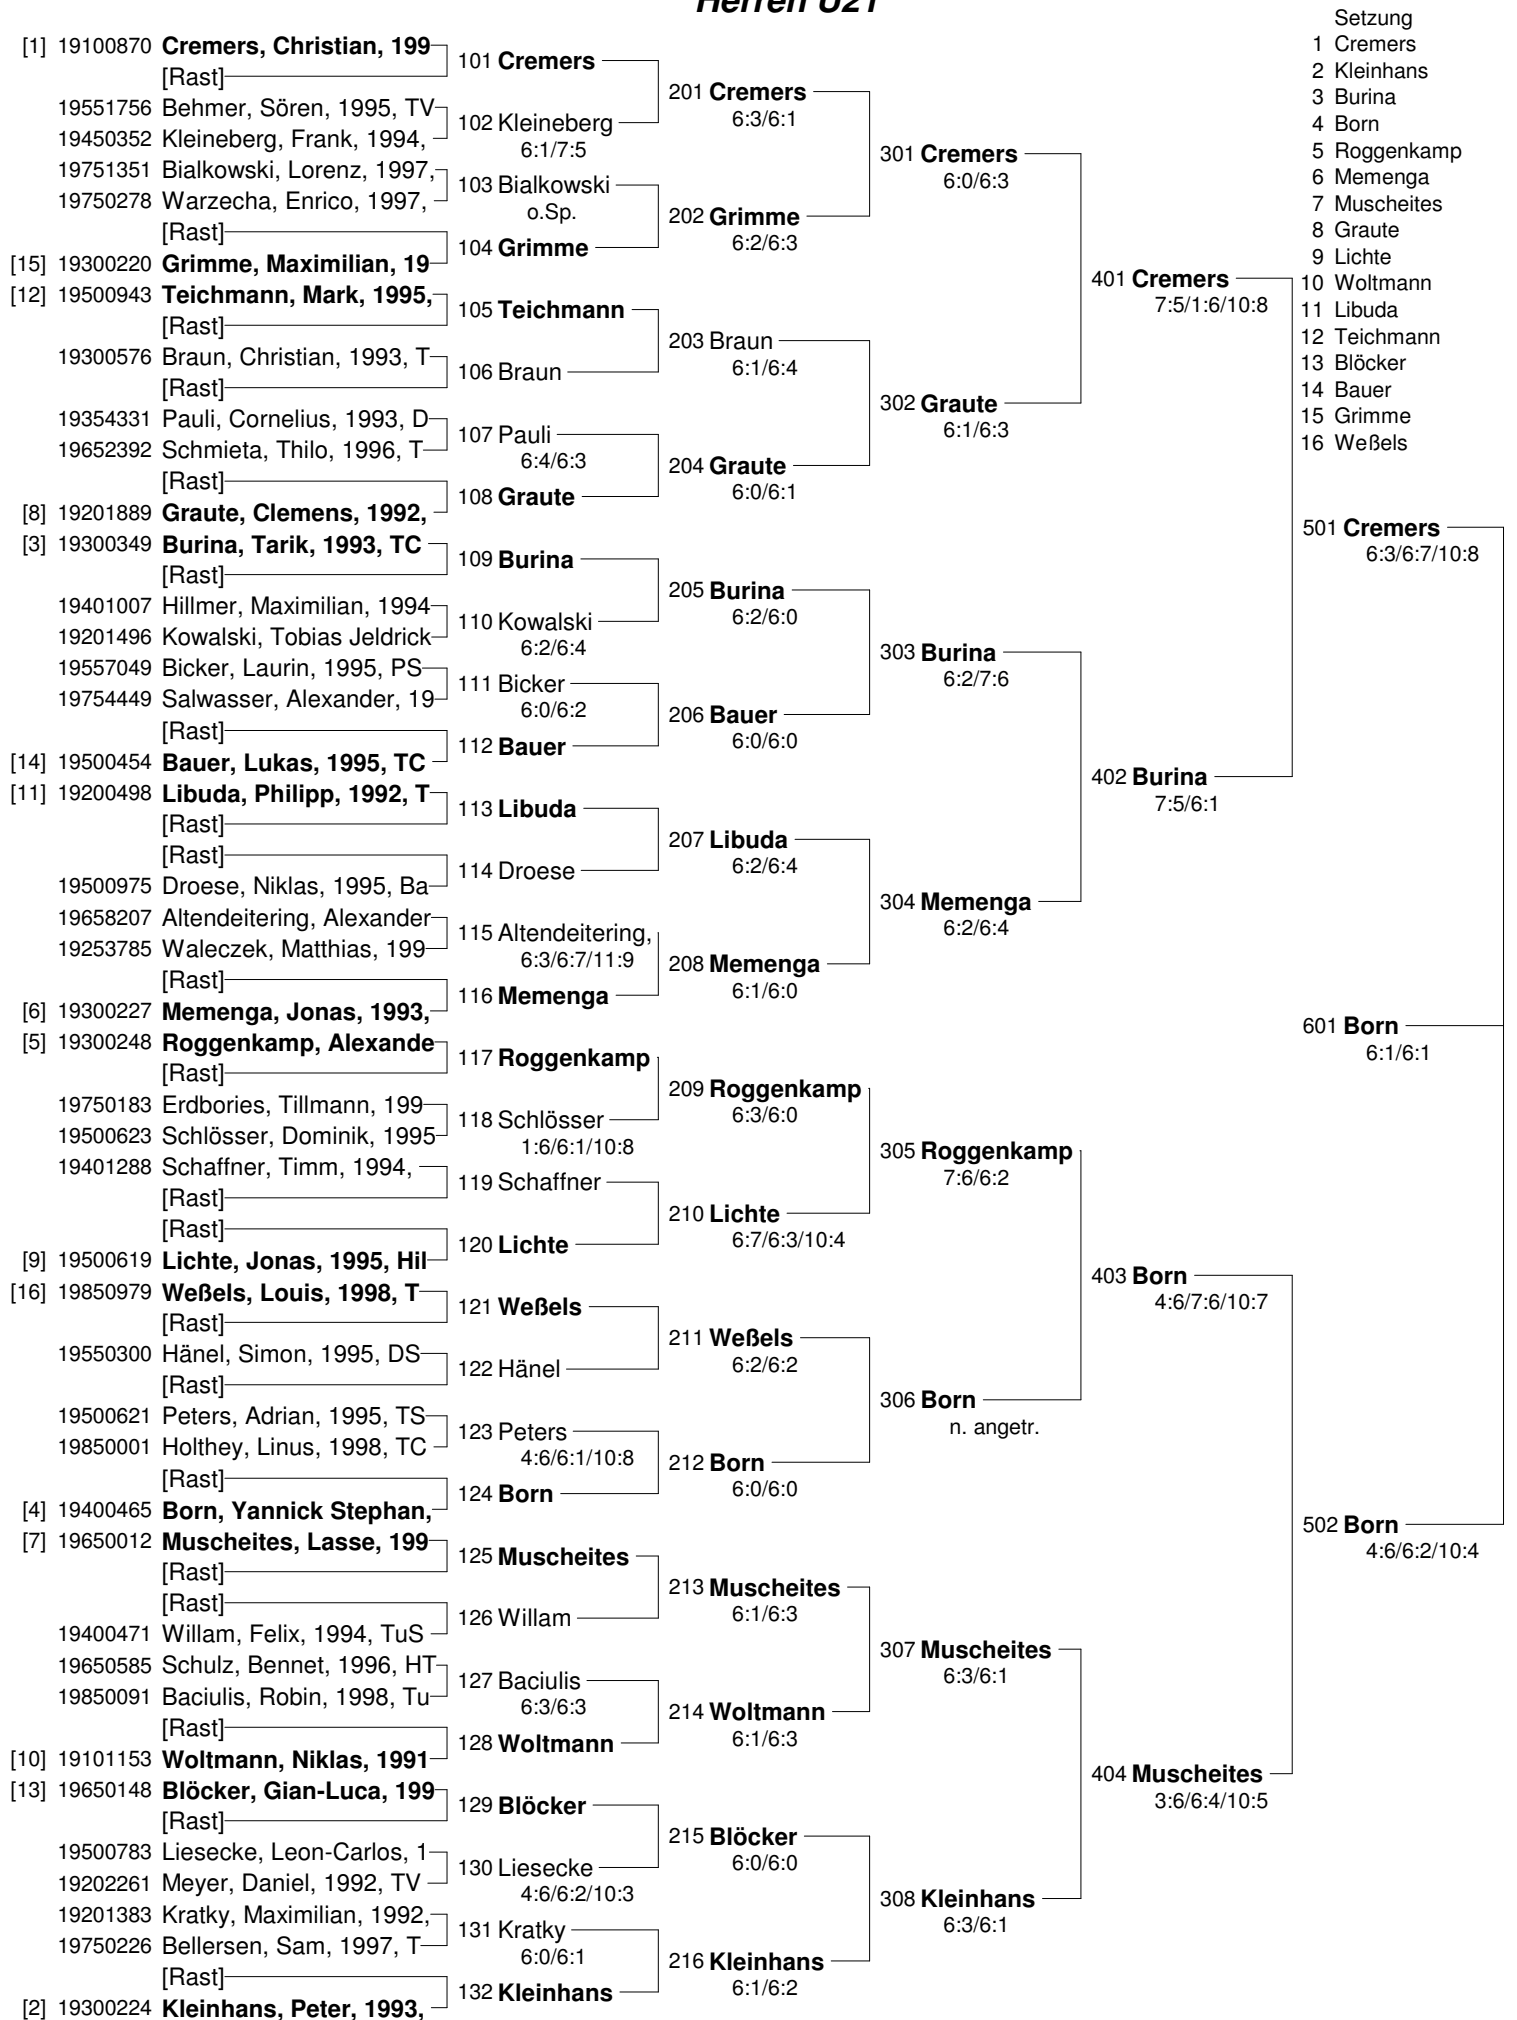

Winter-Classics (U21, U12)
vom 21.-23.10.2011 in Isernhagen
Damen U21

Winter-Classics (U21, U12)
vom 21.-23.10.2011 in Isernhagen
Damen U21 Nebenrunde

Winter-Classics (U21, U12)
vom 21.-23.10.2011 in Isernhagen
Juniorinnen U12

Winter-Classics (U21, U12)
vom 21.-23.10.2011 in Isernhagen
Juniorinnen U12 Nebenrunde

Winter-Classics (U21, U12)
vom 21.-23.10.2011 in Isernhagen
Junioren U12

Winter-Classics (U21, U12)
vom 21.-23.10.2011 in Isernhagen
Junioren U12 Nebenrunde

Setzung

Winter-Classics (U21, U12)
vom 21.-23.10.2011 in Isernhagen
Herren U21

Winter-Classics (U21, U12)
vom 21.-23.10.2011 in Isernhagen
Herren U21 Nebenrunde

- Setzung
 1 Schaffner
 2 Willam
 3 Holthey
 4 Droese