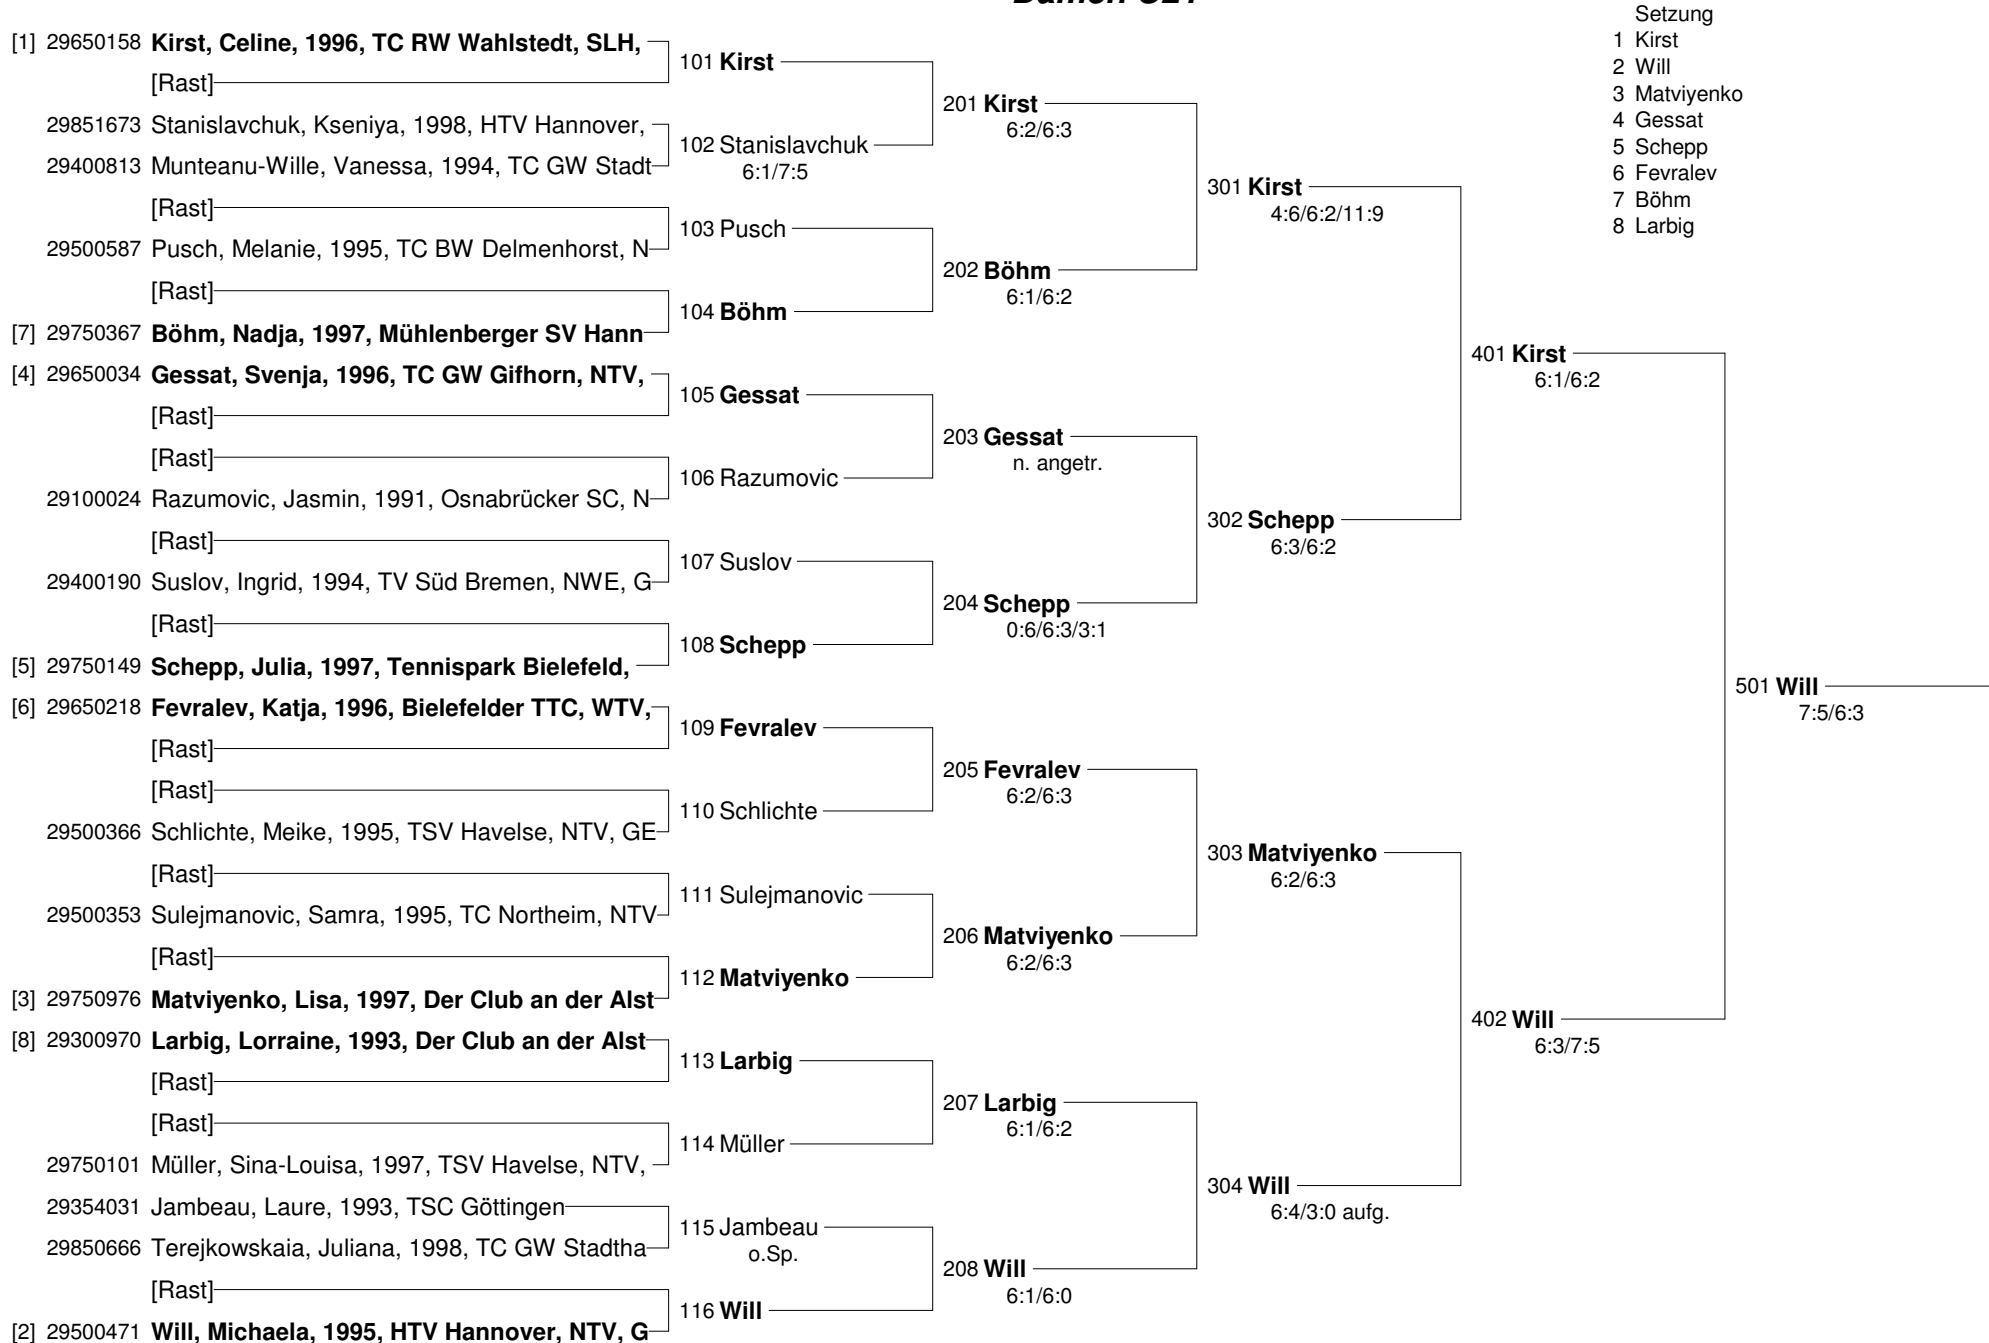

Winter-Classics (U21, U12)
vom 21.-23.10.2011 in Isernhagen
Damen U21

Winter-Classics (U21, U12)
vom 21.-23.10.2011 in Isernhagen
Damen U21 Nebenrunde

Winter-Classics (U21, U12)
vom 21.-23.10.2011 in Isernhagen
Juniorinnen U12

Winter-Classics (U21, U12)
vom 21.-23.10.2011 in Isernhagen
Juniorinnen U12 Nebenrunde

Winter-Classics (U21, U12)
vom 21.-23.10.2011 in Isernhagen
Junioren U12

Winter-Classics (U21, U12)
vom 21.-23.10.2011 in Isernhagen
Junioren U12 Nebenrunde

Setzung

Winter-Classics (U21, U12)
vom 21.-23.10.2011 in Isernhagen
Herren U21

Winter-Classics (U21, U12)
vom 21.-23.10.2011 in Isernhagen
Herren U21 Nebenrunde

- Setzung
 1 Schaffner
 2 Willam
 3 Holthey
 4 Droese