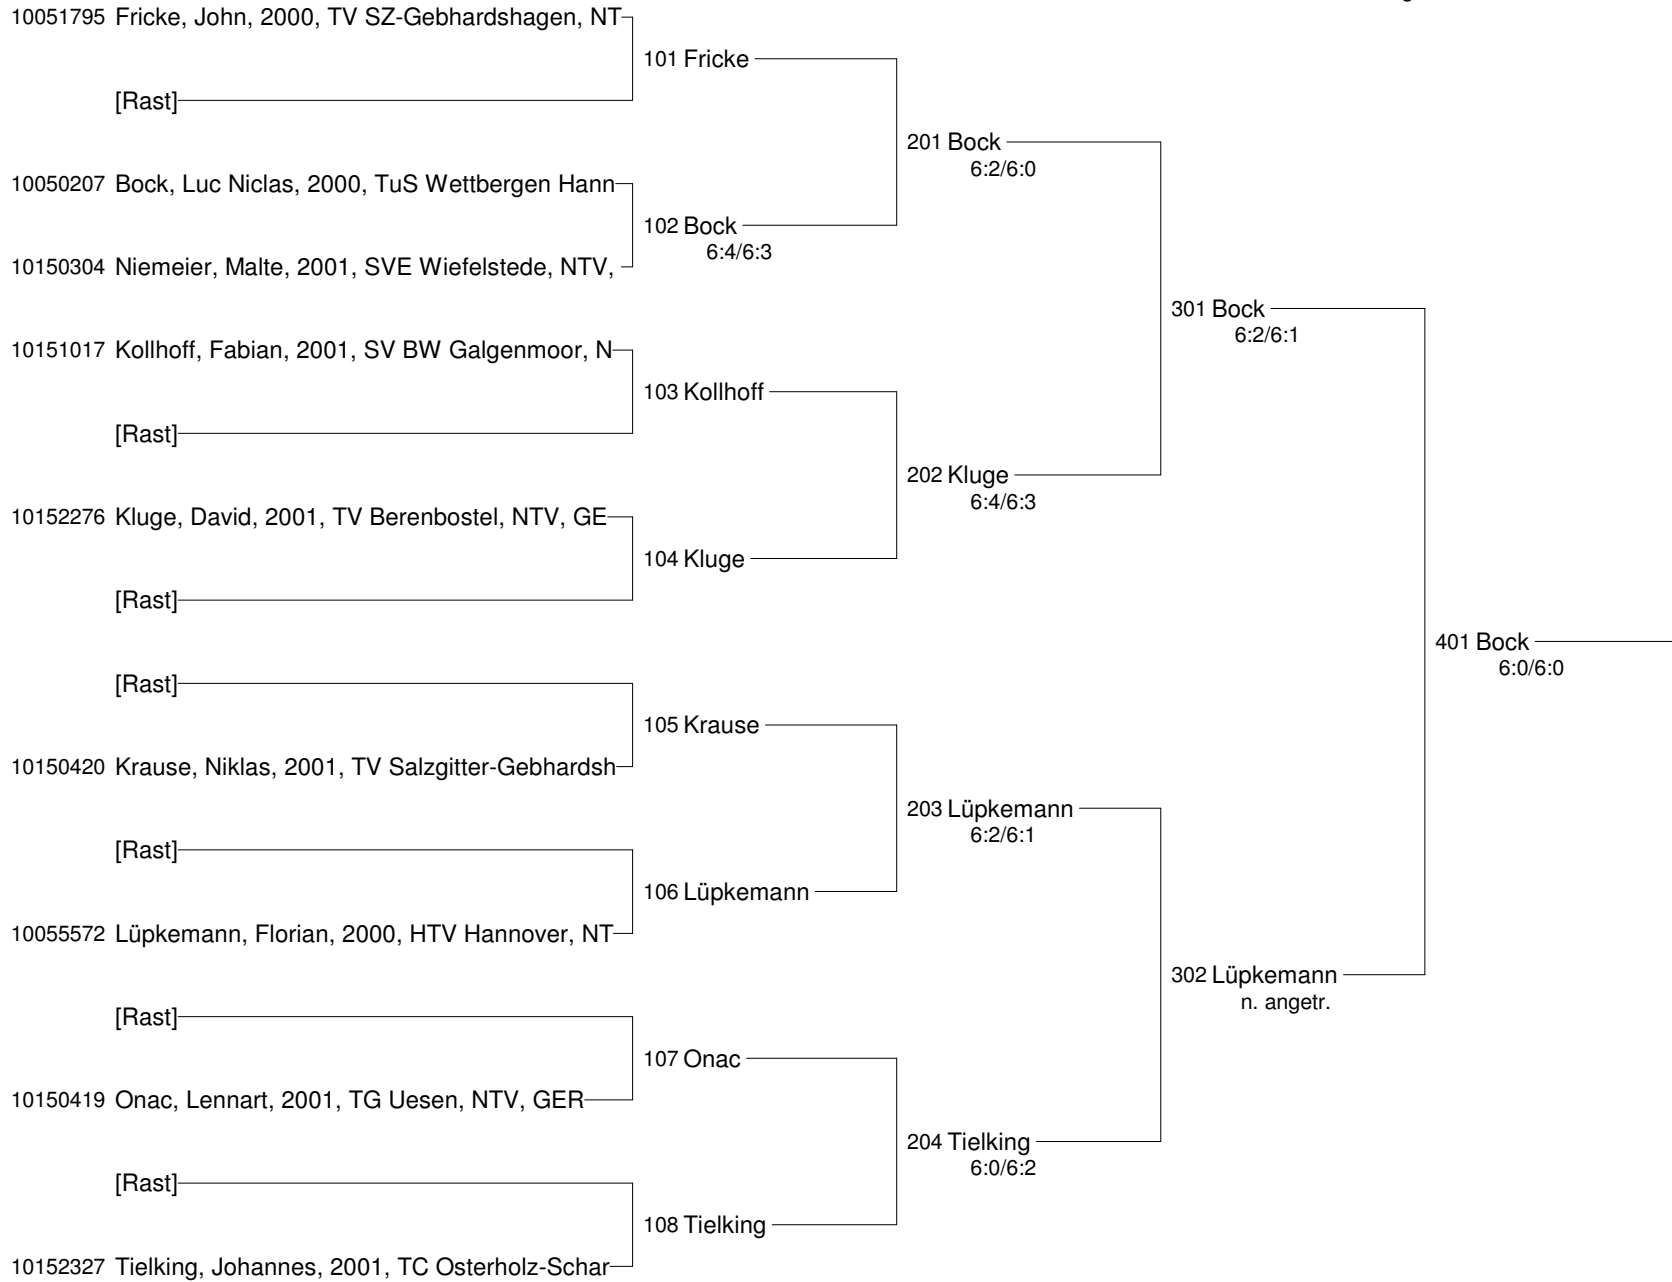

Winter-Classics (U21, U12)
vom 21.-23.10.2011 in Isernhagen
Damen U21

Winter-Classics (U21, U12)
vom 21.-23.10.2011 in Isernhagen
Damen U21 Nebenrunde

Winter-Classics (U21, U12)
vom 21.-23.10.2011 in Isernhagen
Juniorinnen U12

Winter-Classics (U21, U12)
vom 21.-23.10.2011 in Isernhagen
Juniorinnen U12 Nebenrunde

Winter-Classics (U21, U12)
vom 21.-23.10.2011 in Isernhagen
Junioren U12

Winter-Classics (U21, U12)
vom 21.-23.10.2011 in Isernhagen
Junioren U12 Nebenrunde

Setzung

Winter-Classics (U21, U12)
vom 21.-23.10.2011 in Isernhagen
Herren U21

Winter-Classics (U21, U12)
vom 21.-23.10.2011 in Isernhagen
Herren U21 Nebenrunde

- Setzung
 1 Schaffner
 2 Willam
 3 Holthey
 4 Droese