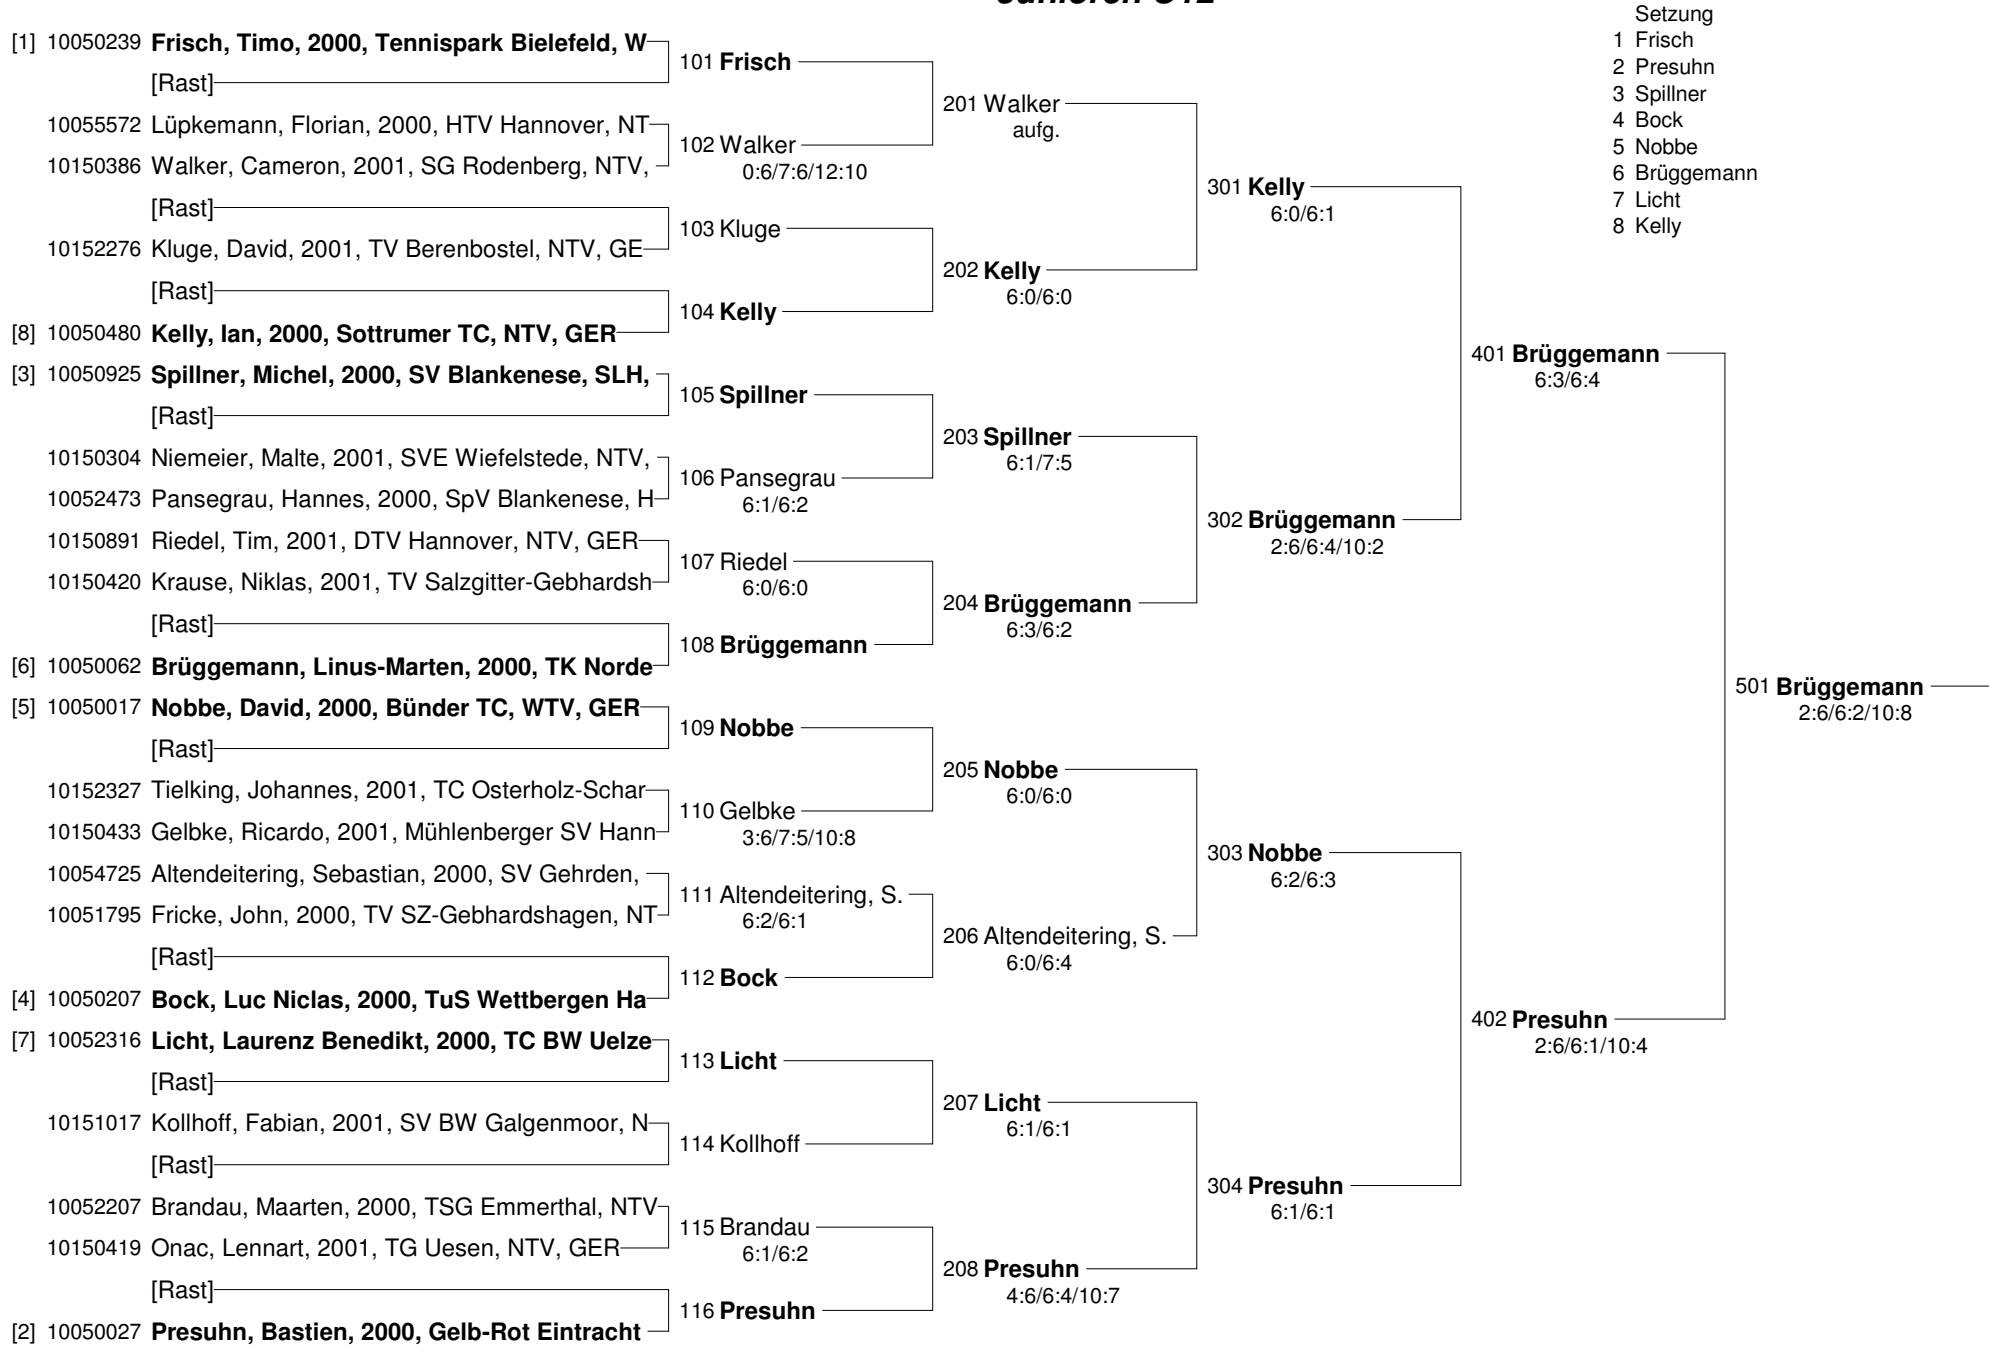

Winter-Classics (U21, U12)
vom 21.-23.10.2011 in Isernhagen
Damen U21

Winter-Classics (U21, U12)
vom 21.-23.10.2011 in Isernhagen
Damen U21 Nebenrunde

Winter-Classics (U21, U12)
vom 21.-23.10.2011 in Isernhagen
Juniorinnen U12

Winter-Classics (U21, U12)
vom 21.-23.10.2011 in Isernhagen
Juniorinnen U12 Nebenrunde

Winter-Classics (U21, U12)
vom 21.-23.10.2011 in Isernhagen
Junioren U12

Winter-Classics (U21, U12)
vom 21.-23.10.2011 in Isernhagen
Junioren U12 Nebenrunde

Setzung

Winter-Classics (U21, U12)
vom 21.-23.10.2011 in Isernhagen
Herren U21

Winter-Classics (U21, U12)
vom 21.-23.10.2011 in Isernhagen
Herren U21 Nebenrunde

- Setzung
 1 Schaffner
 2 Willam
 3 Holthey
 4 Droese