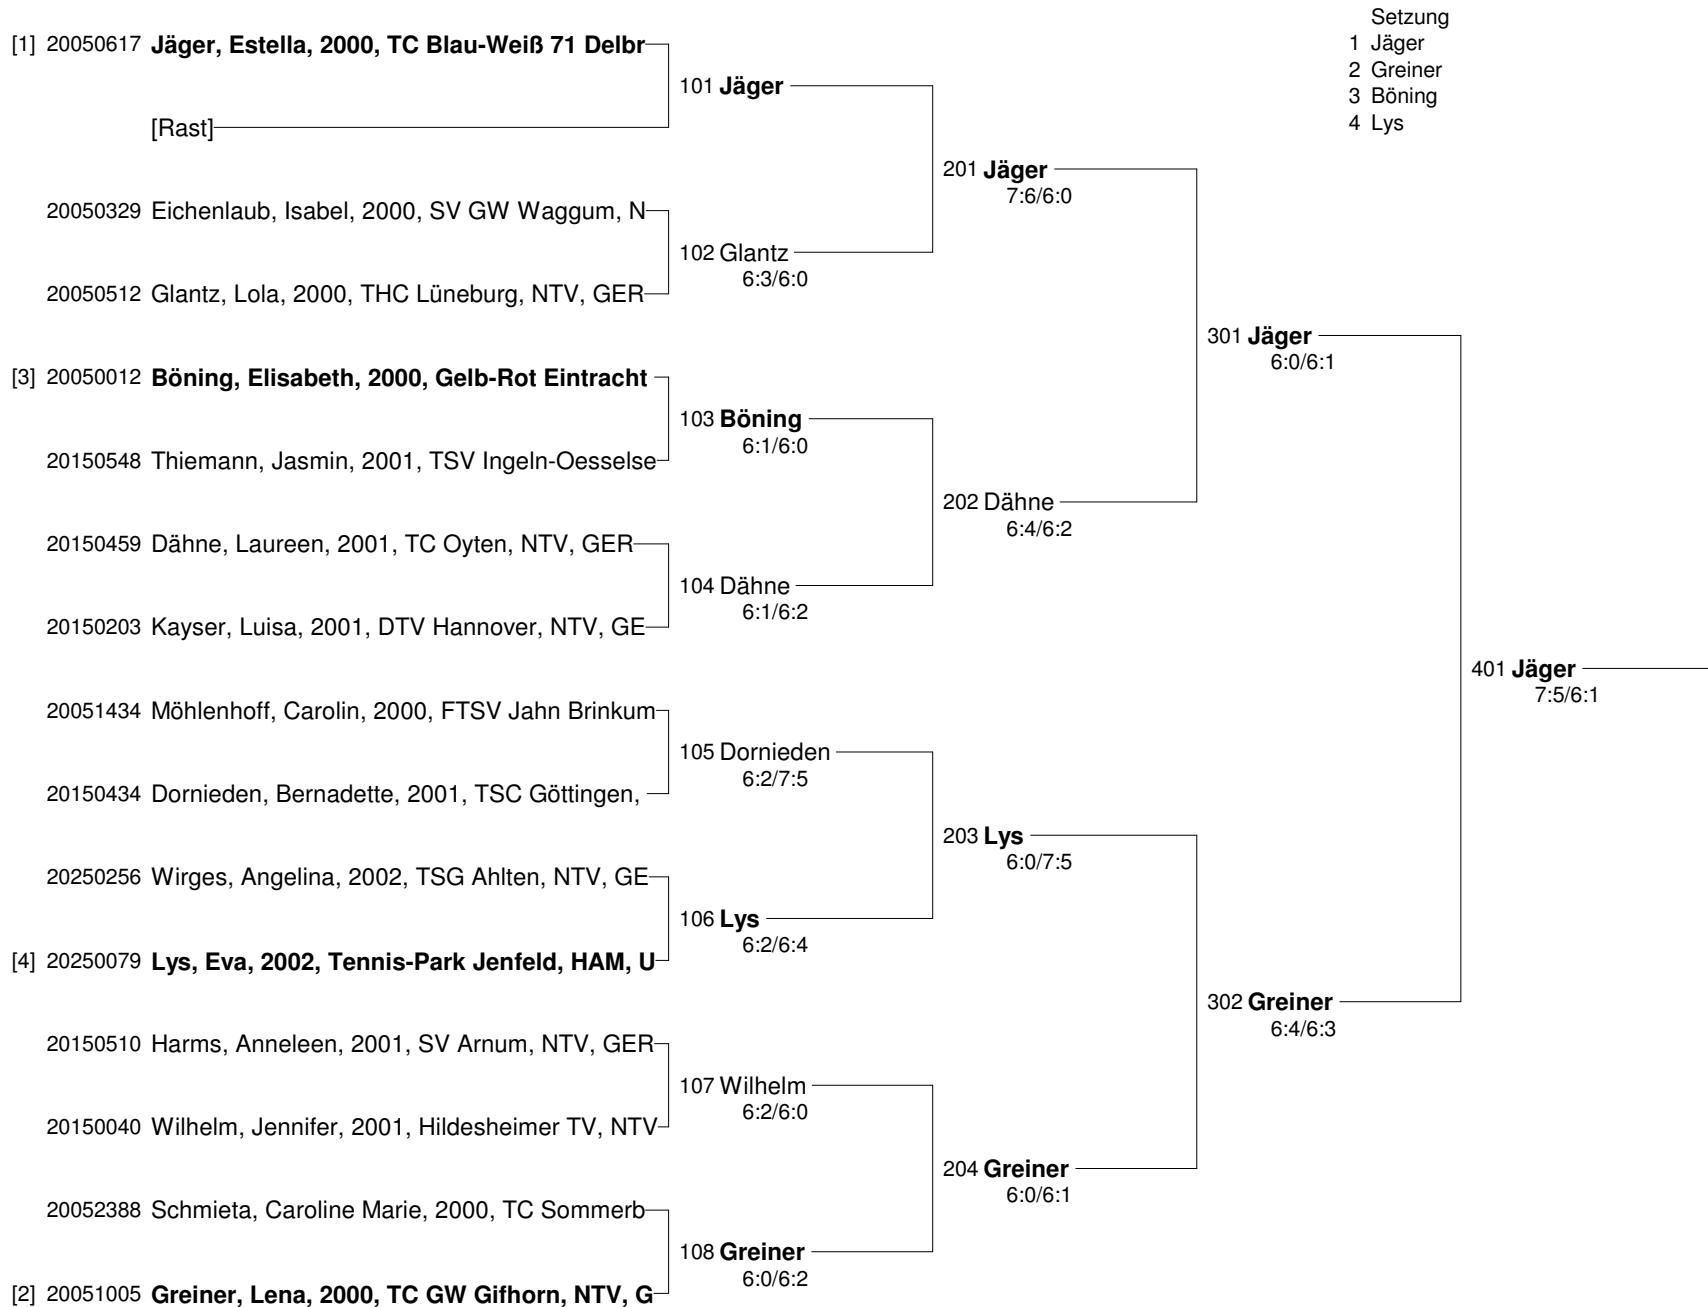

Winter-Classics (U21, U12)
vom 21.-23.10.2011 in Isernhagen
Damen U21

Winter-Classics (U21, U12)
vom 21.-23.10.2011 in Isernhagen
Damen U21 Nebenrunde

Winter-Classics (U21, U12)
vom 21.-23.10.2011 in Isernhagen
Juniorinnen U12

Winter-Classics (U21, U12)
vom 21.-23.10.2011 in Isernhagen
Juniorinnen U12 Nebenrunde

Winter-Classics (U21, U12)
vom 21.-23.10.2011 in Isernhagen
Junioren U12

Winter-Classics (U21, U12)
vom 21.-23.10.2011 in Isernhagen
Junioren U12 Nebenrunde

Setzung

Winter-Classics (U21, U12)
vom 21.-23.10.2011 in Isernhagen
Herren U21

Winter-Classics (U21, U12)
vom 21.-23.10.2011 in Isernhagen
Herren U21 Nebenrunde

- Setzung
 1 Schaffner
 2 Willam
 3 Holthey
 4 Droese